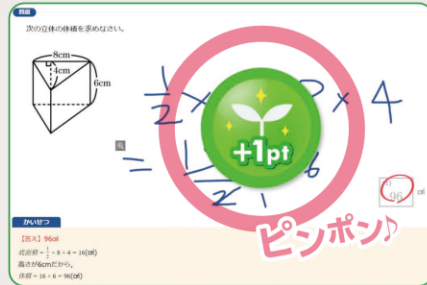

時間がある時に /

各テーマの仕上げに
オススメ問題で力試し!

● 正答率にあわせてオススメ問題が出現!

取り組み回数や正答率で
ポイントがたまる!
Perfectのメダルは
もう手に入れた?

目指せ 復習マスター!

1回5分から /

キミの正答率に合わせた
個別の問題でサクサク復習完了!

その場で自動採点&
1問正解すごとに
ポイントもたまるから、
解く手がマラナイ!

正解だったら...

不正解だったら...

習熟度に合わせてヒントやフォロー問題が出るから、
一人でもすすめるわかる!

すかい
図解や
イラスト解説、
動画もチェック!

*映像はパワーアップリル英語のみ、問題の解説ではありません。

まずは /

定期テストでニガテだった
単元から取り組み開始!

● 好きな教科・単元を選択しよう!