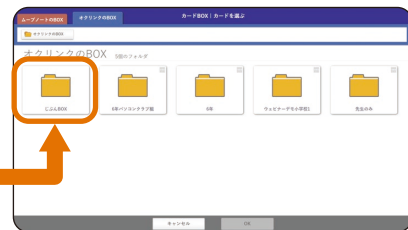

### まずは、「じぶんBOX」にカードやデータを保存!

✔ データ移行できるのは「じぶんBOX」内のカードやストーリー、BOXのみになります。

「学校BOX」「先生BOX」など、他のBOXに保存されているカードは、「じぶんBOX」に保存し直す必要があります。

オクリンクプラスへのデータ移行機能は、2025年3月上旬リリース予定ですが、今から準備をしておくことをおすすめいたします。

① じぶんBOX以外に保存している  
カードを選ぶ

② マイボードに取り出す

③ じぶんBOXに保存する

※カード上のアイテムのうち、移行可能なアイテムと、移行不可なアイテムがあります。

じぶんBOXへのデータ入れ替え  
操作の手順がわかる動画などを  
ご用意しております。

🔍 ミライシード ファンサイト で検索!

<https://bso.benesse.ne.jp/miraised/fansite/>