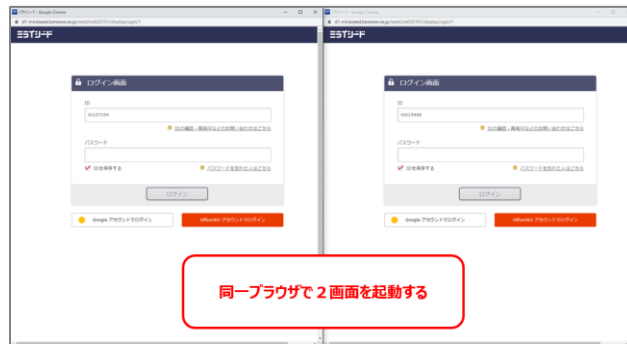

複数ID・複数ブラウザでの同時ログインについて

同一ブラウザを複数画面で起動し、それぞれ異なるIDでミライシードにログインして操作をおこなった場合、一方の画面で作成したカードがもう一方の画面に移動したり、カードの内容が消えたりする事象が発生しております。

事象の詳細