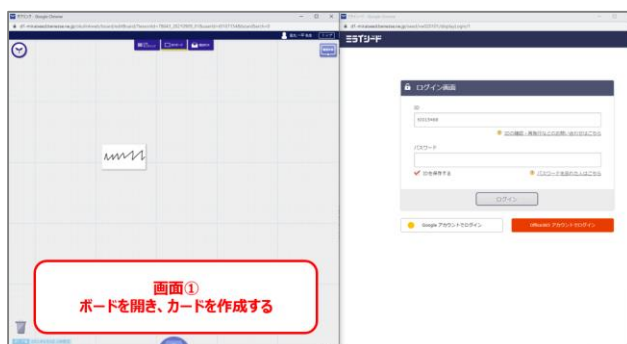

複数ID・複数ブラウザでの同時ログインについて

同一ブラウザを複数画面で起動し、それぞれ異なるIDでミライシードにログインして操作をおこなった場合、一方の画面で作成したカードがもう一方の画面に移動したり、カードの内容が消えたりする事象が発生しております。

事象の詳細