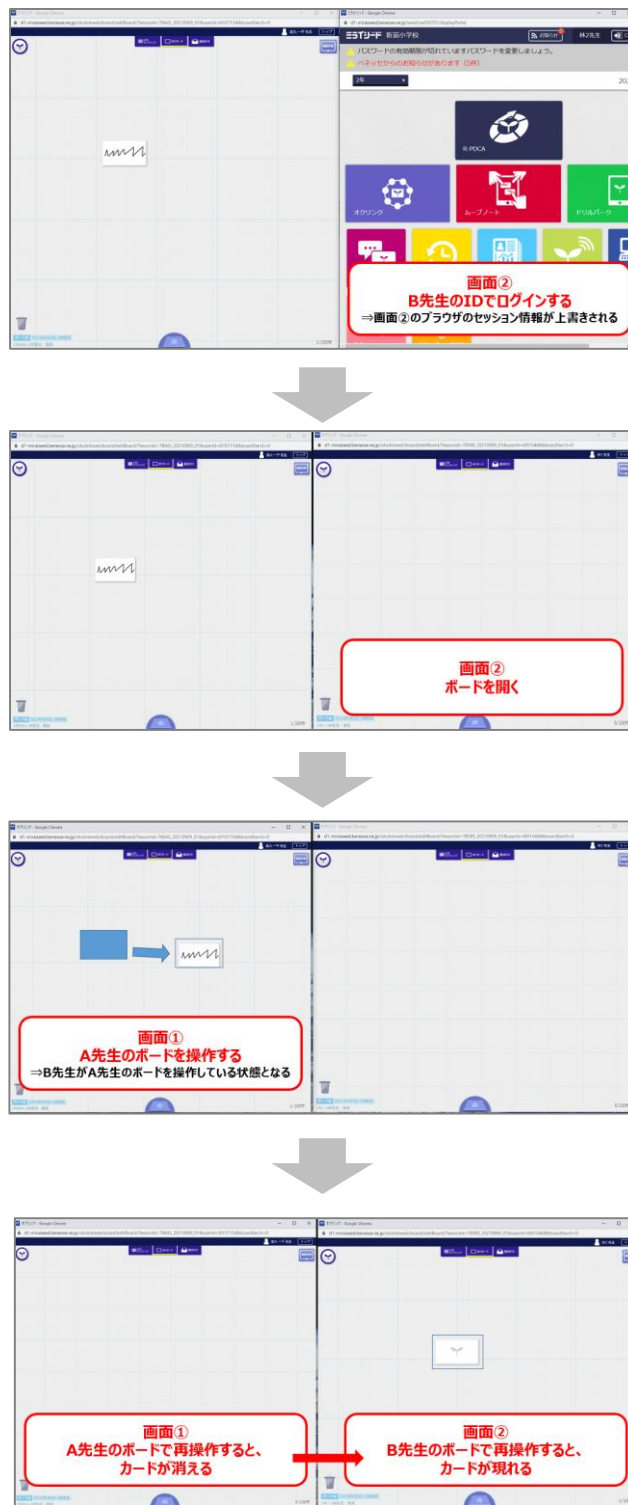

# 複数ID・複数ブラウザでの同時ログインについて

同一ブラウザを複数画面で起動し、それぞれ異なるIDでミライシードにログインして操作をおこなった場合、一方の画面で作成したカードがもう一方の画面に移動したり、カードの内容が消えたりする事象が発生しております。

## 事象の詳細

## 利用上の注意

現在修正をおこなっておりますが、**ミライシールドご利用の際は必ず1つのIDにつき1つのブラウザを使用してください。**