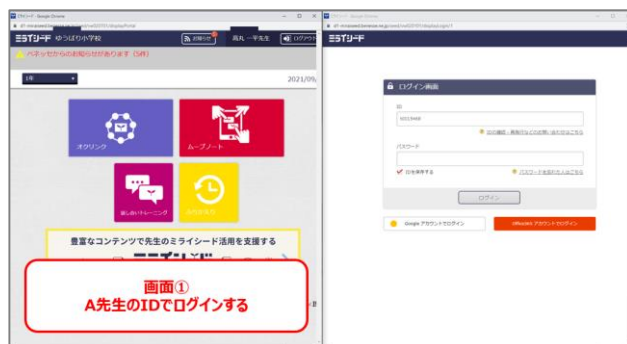

複数ID・複数ブラウザでの同時ログインについて

同一ブラウザを複数画面で起動し、それぞれ異なるIDでミライシードにログインして操作をおこなった場合、一方の画面で作成したカードがもう一方の画面に移動したり、カードの内容が消えたりする事象が発生しております。

事象の詳細