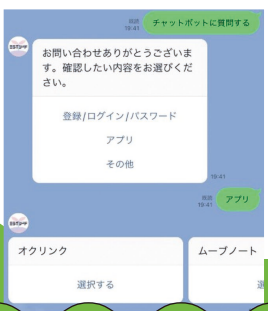

あるある2

新しい機能は
校内で共有
したいけど、
キャッチしきれない...

ICT担当

これで解決!

各アプリの最新アップデート情報が届く!

オクリンクプラスやドリルパーク、テストパークの最新アップデート情報はLINEでお知らせします!
先生方からは「どんな機能が追加され、何ができるようになったのか、使い方も含めてわかる。」「最新情報の校内共有が手間なくできる」というお声をいただいております。

あるある3

気づいたら
研修やイベントの
申し込み期限を
過ぎていた!

クラス担任

これで解決!

操作研修などのセミナーや最新イベント情報が届く!

操作研修などのセミナーやミライシード AWARDなど、ミライシードに関する最新イベント情報はLINEでもお知らせいたします。
先生方からは「ミライシード関連のイベントを見落とすことがなくなった。」「LINEから申し込みもできるから便利」というお声をいただいております。

あるある4

ほかの先生から
仕様に関する質問を
もらってもすぐに
答えられない...

ICT担当

これで解決!

気軽に疑問を解消できるチャットボットを搭載!

チャットボットでミライシードにまつわる疑問、お困りごとについて問診形式で手軽に解決できます。
先生方からは「ちょっとした疑問をすぐに解決できるのは便利。」「ほかの先生もチャットボットで自己解決してくれるようになりました」と喜びの声が届いています。

友だち追加方法は裏面をチェック!