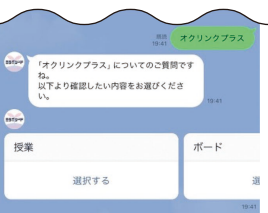

あるある2

新しい機能は
校内で共有
したいけど、
キャッチしきれない...

ICT担当

これで解決!

各アプリの最新アップデート情報が届く!

オクリンクプラスやドリルパーク、テストパークの最新アップデート情報はLINEでお知らせします!
先生方からは「どんな機能が追加され、何ができるようになったのか、使い方も含めてわかる。」「最新情報の校内共有が手間なくできる」というお声をいただいております。

あるある3

気づいたら
研修やイベントの
申し込み期限を
過ぎていた!

クラス担任

これで解決!

操作研修などのセミナーや最新イベント情報が届く!

操作研修などのセミナーやミライシード AWARDなど、ミライシードに関する最新イベント情報はLINEでもお知らせいたします。
先生方からは「ミライシード関連のイベントを見落とすことがなくなった。」「LINEから申し込みもできるから便利」というお声をいただいております。

あるある4

ほかの先生から
仕様に関する質問を
もらってもすぐに
答えられない...

ICT担当

これで解決!

気軽に疑問を解消できるチャットボットを搭載!

チャットボットでミライシードにまつわる疑問、お困りごとについて問診形式で手軽に解決できます。
先生方からは「ちょっとした疑問をすぐに解決できるのは便利。」「ほかの先生もチャットボットで自己解決してくれるようになりました」と喜びの声が届いています。

友だち追加方法は裏面をチェック!